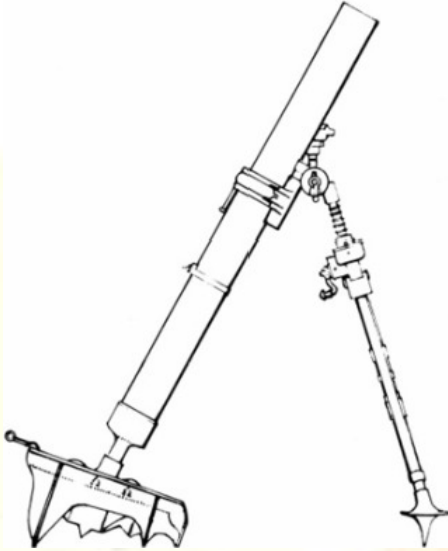

Mortaio da 81 Mod.35

Dati numerici principali

Calibro mm.81

Gittata: min.500 mt.- max. 2000 mt

Settore di tiro orizzontale: 160°

verticale: da 45° a 75°

Peso bocca da fuoco : km 20,400

Affusto: kg 18,000

Piastra: kg: 20,000

Complessivo: kg.59,000

Lunghezza mm.1150

Velocità di tiro di aggiustamento: 18 colpi al minuto
di efficacia: 30-35 colpi al minuto

M374A2

M374A2

Peso: 2 KG

Gittata: da 500 mt a 1500 mt

Raggio d'azione: 50mt

Capacità distruttiva:

100% in tutto il raggio d'azione

M375A2

M375A2

Peso: 3 KG

Gittata: da 750 mt a 1750 mt

Raggio d'azione: 100 mt

Capacità distruttiva:

90% in tutto il raggio d'azione

M301A3

M301A3

Peso: 4 KG

Gittata: da 1000 mt a 2000 mt

Raggio d'azione: 150 mt

Capacità distruttiva: