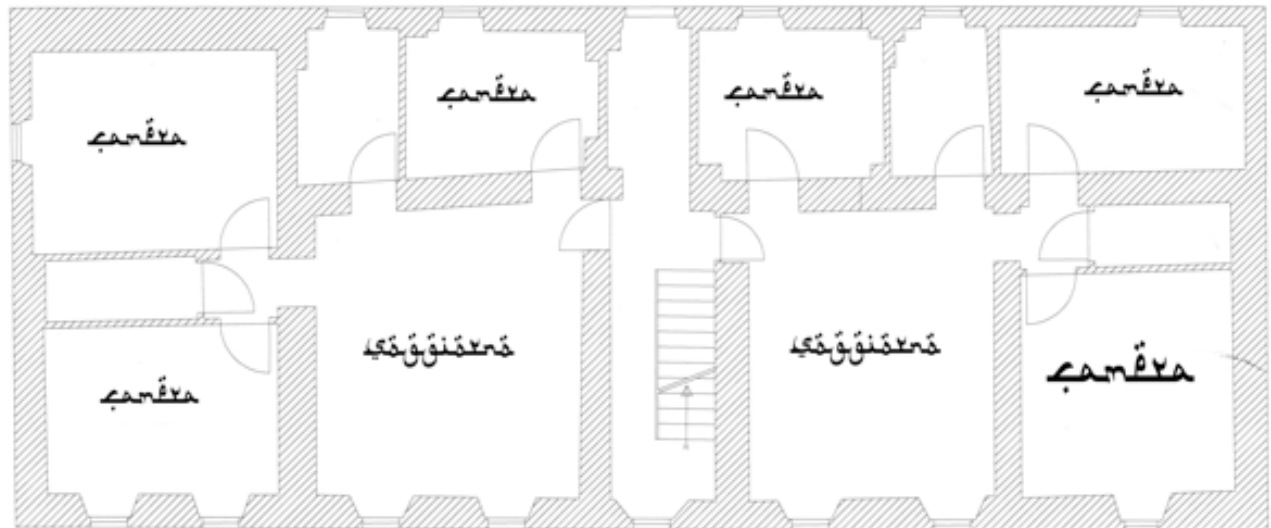

**STATO MAGGIORE DELL'ESERCITO
REPARTO IMPIEGO DELLE FORZE**

**COMBAT OUTPOST
“BENGASI”**

PIANTA PALAZZINA COMANDO E SERVIZI

منازلەكە قۇرۇلۇش پىلانى

پىياز كۆچەسى

مىللىك كۆچەسى

مىللىك كۆچەسى

468597820005