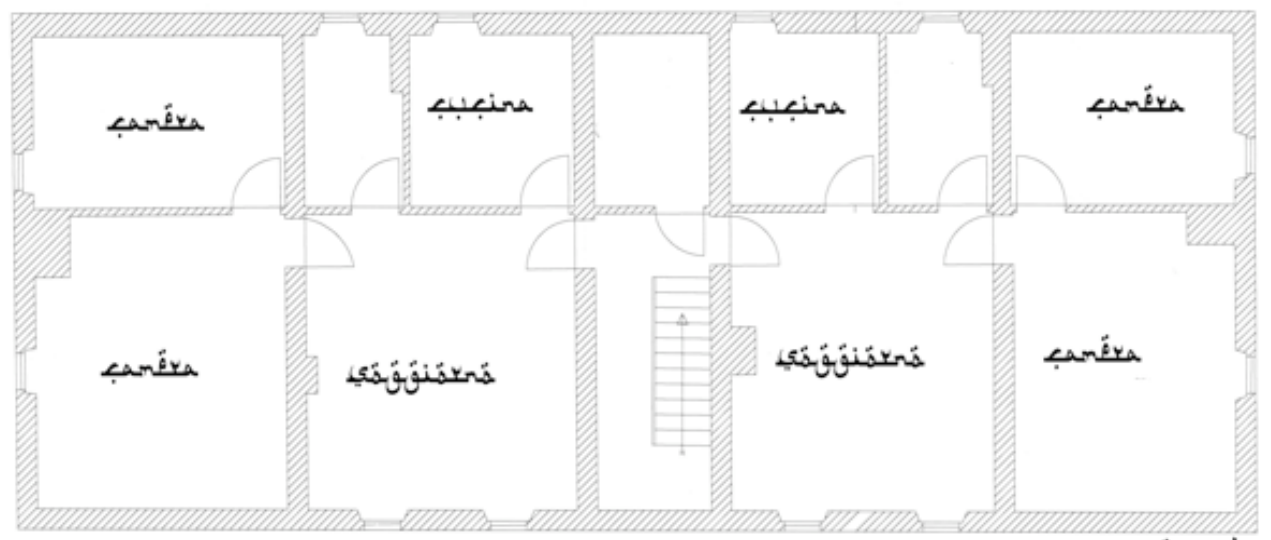

**STATO MAGGIORE DELL'ESERCITO
REPARTO IMPIEGO DELLE FORZE**

**COMBAT OUTPOST
“BENGASI”**

PIANTA PALAZZINA COMANDO E SERVIZI

منازلەكە قۇرۇلۇش پىلانى

پىياز كۆچەسى

مىللىك كۆچەسى

مىللىك كۆچەسى

468597820005