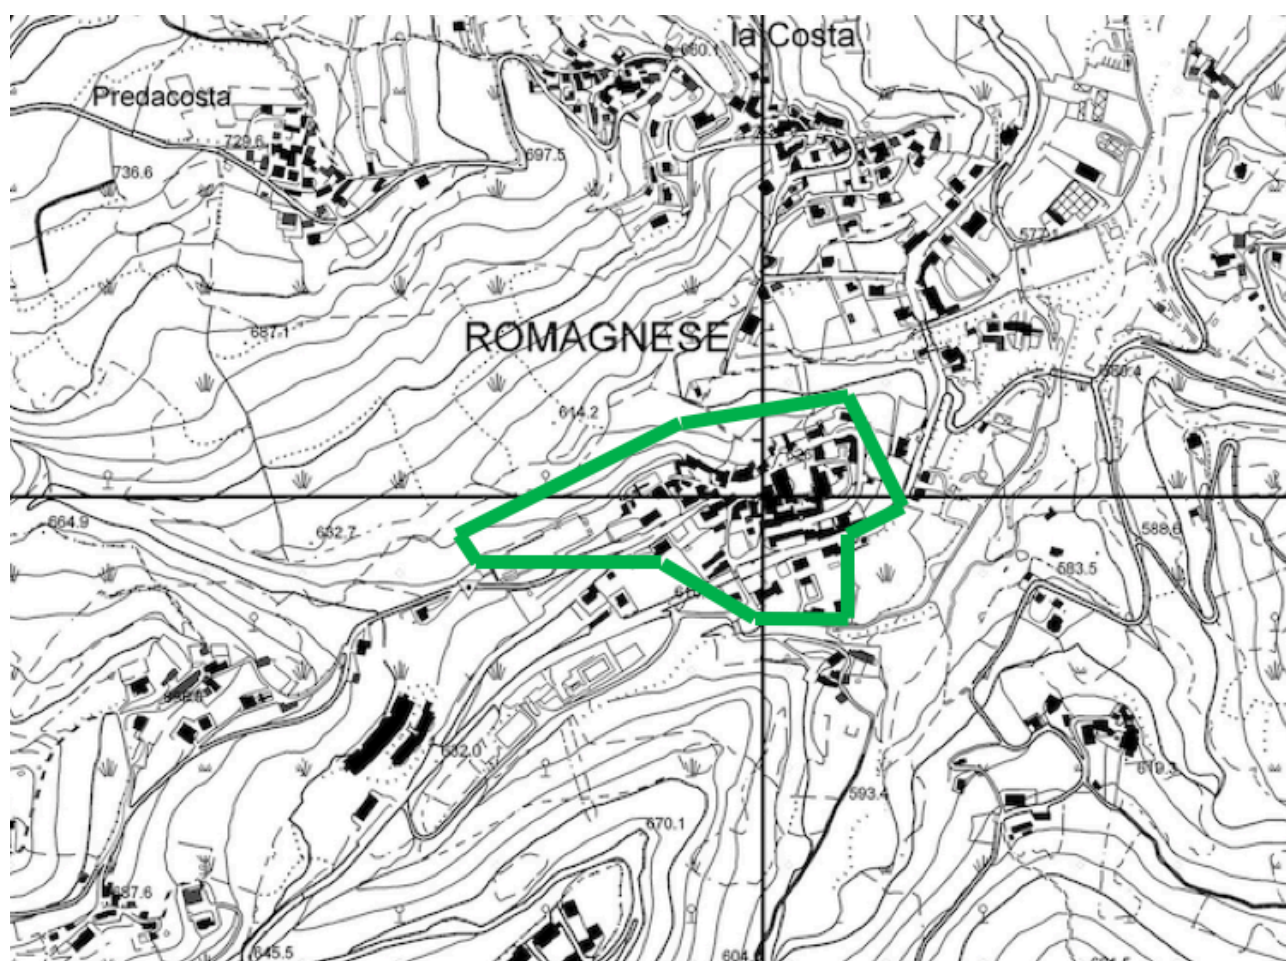

SAFE ZONE "ROMAGNESE"

SAFE ZONE "PIETRA CORVA"

- Le aree presenti nel dettaglio come “SAFE” sono da considerarsi amiche, **a meno che non vi venga consegnata comunicazione diversa durante lo svolgimento della missione.**
- Ci raccomandiamo affinché nelle aree “Safe” tutti gli operatori mantengano un comportamento educato e rispettoso del prossimo, senza mettere in bella vista o esibire l’ASG, comportamenti contrari verranno sanzionati e puniti.
- Durante le ore notturne nel caso transitiate in area “Safe” o siate di passaggio nei pressi di abitazioni presenti in AO, vi preghiamo di essere educati e rispettosi del sonno altrui, ogni comportamento inadeguato sarà sanzionato con **l’Art.14 lett.g.**