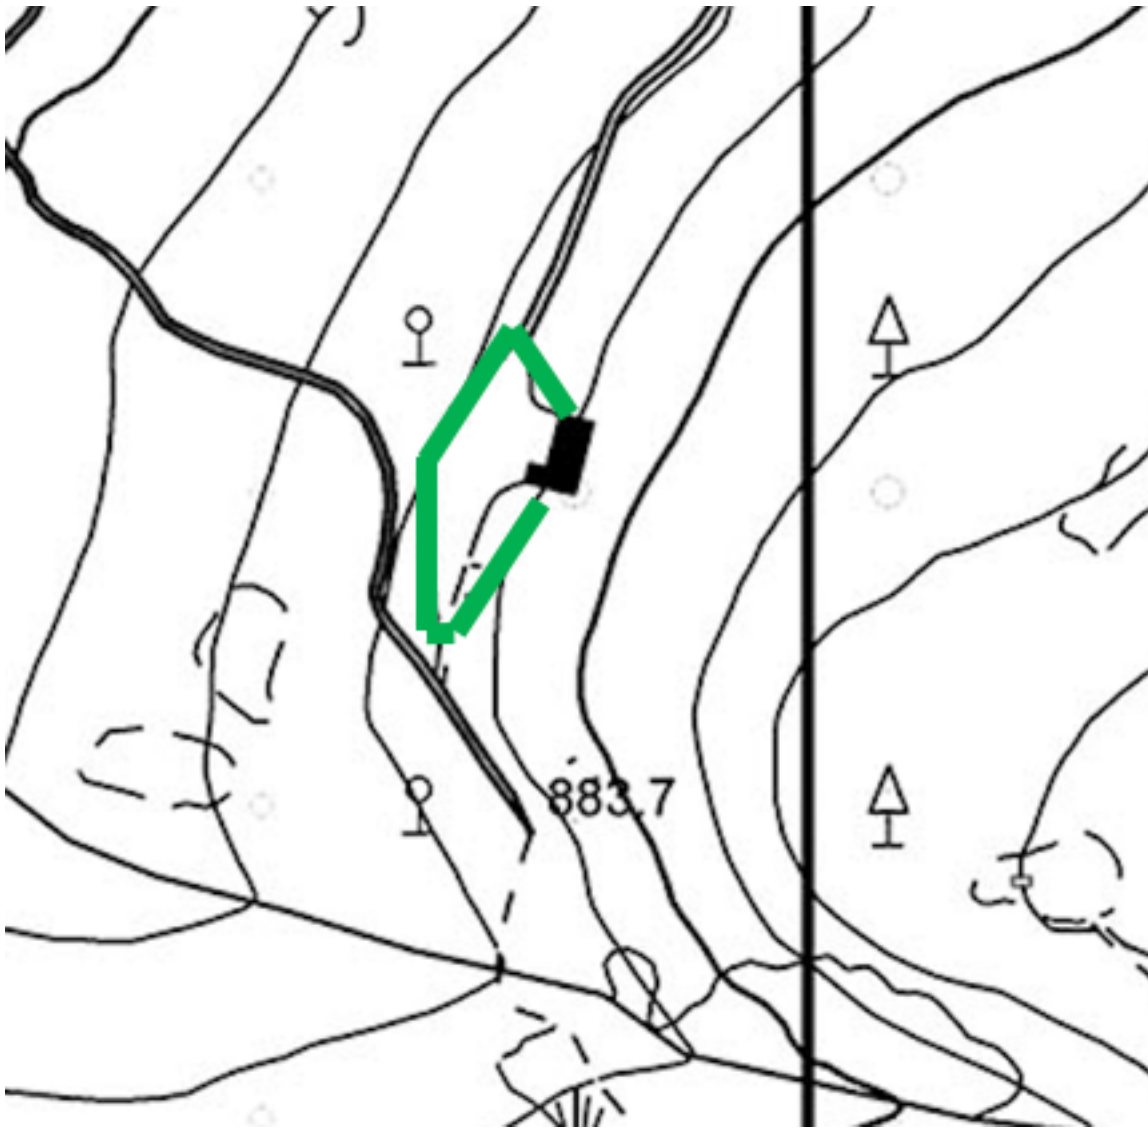

SAFE ZONE "ROMAGNESE"

SAFE ZONE "PIETRA CORVA"

- Le aree presenti nel dettaglio come “SAFE” sono da considerarsi amiche, **a meno che non vi venga consegnata comunicazione diversa durante lo svolgimento della missione.**
- Ci raccomandiamo affinché nelle aree “Safe” tutti gli operatori mantengano un comportamento educato e rispettoso del prossimo, senza mettere in bella vista o esibire l’ASG, comportamenti contrari verranno sanzionati e puniti.
- Durante le ore notturne nel caso transitiate in area “Safe” o siate di passaggio nei pressi di abitazioni presenti in AO, vi preghiamo di essere educati e rispettosi del sonno altrui, ogni comportamento inadeguato sarà sanzionato con **l’Art.14 lett.g.**

Comando Operazioni SF CRL