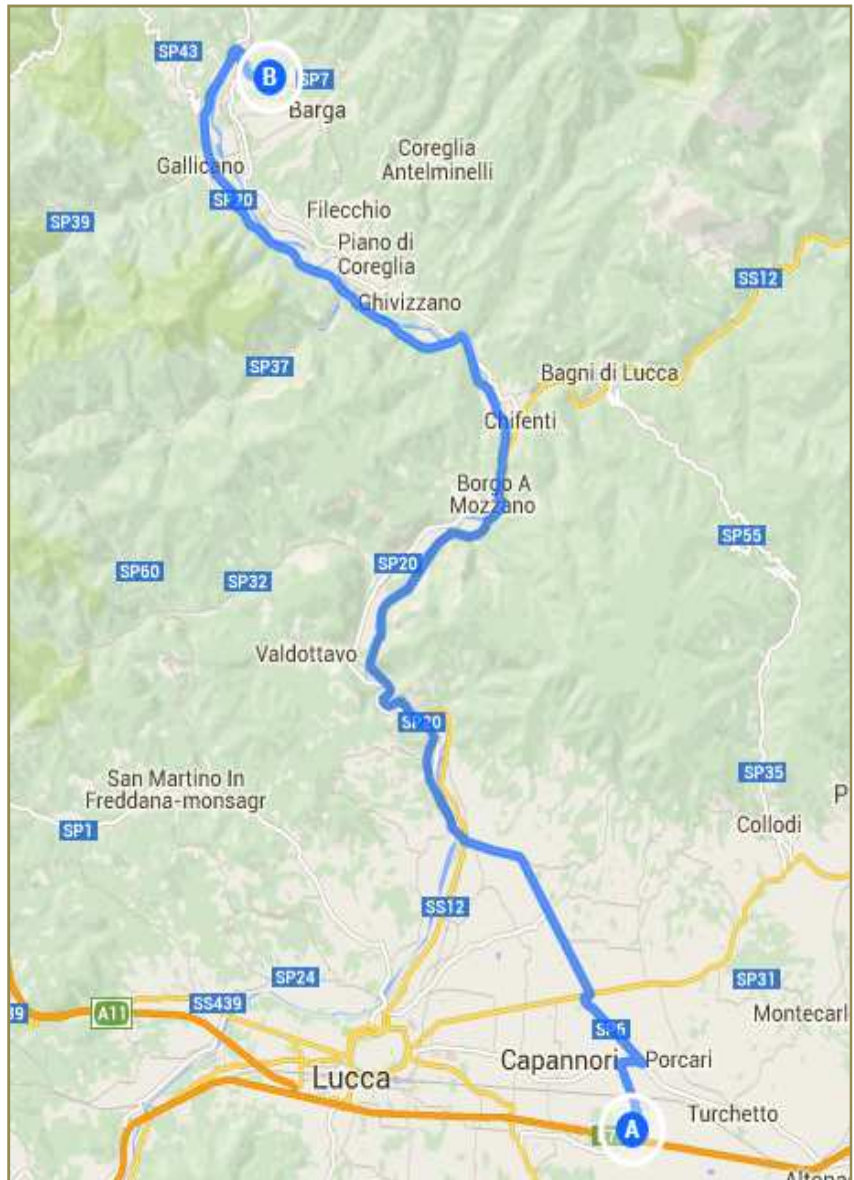

DA:

AUTOSTRADA

A:

USCITA LUCCA EST

B:

CASTELVECCHIO PASCOLI
TENUTA PRIVATA "IL CIOCCO"

DISTANZA:

41 KM CIRCA

PERCORRENZA:

43 MIN. CIRCA

Finale Campionato LaserTag a Pattuglia Sniper 2013/2015

DA:
AUTOSTRADA

A:
USCITA CAPANNORI

B:
CASTELVECCHIO PASCOLI
TENUTA PRIVATA "IL CIOCCO"

DISTANZA:
45 KM CIRCA

PERCORRENZA:
50 MIN. CIRCA

ARRIVARE IN AUTO

Uscita autostradale: Lucca Ovest o Capannori

Prendere la SS 445, direzione Castelnuovo Garfagnana. In località "Ponte di Campia" svoltare a destra per Castelvechio Pascoli e seguire le indicazioni per "Renaissance Tuscany Il Ciocco Hotel & Resort". Una volta raggiunto l'ingresso alla tenuta, seguire le indicazioni dei cartelli per il Parcheggio Finalisti.