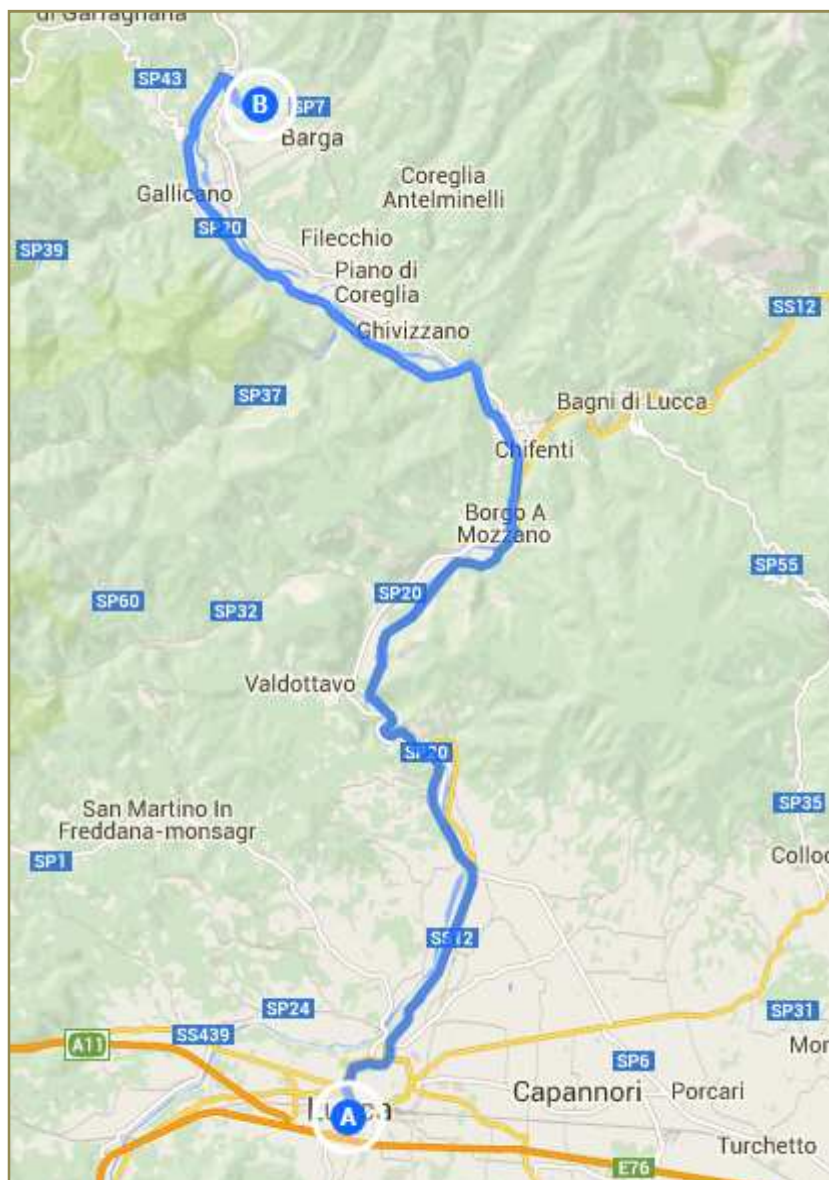

Edizione 2013-2015

Il
CIOCCO

COME RAGGIUNGERCI

La Finale è organizzata in località il Ciocco frazione di Castelvecchio Pascoli 55051 BARGA (LU) all'interno della Tenuta privata "RENAISSANCE TUSCANY IL CIOCCO RESORT & SPA".

DA:

AUTOSTRADA

A:

USCITA LUCCA EST

B:

CASTELVECCHIO PASCOLI
TENUTA PRIVATA "IL CIOCCO"

DISTANZA:

41 KM CIRCA

PERCORRENZA:

43 MIN. CIRCA

Finale Campionato LaserTag a Pattuglia Sniper 2013/2015

DA:
AUTOSTRADA

A:
USCITA CAPANNORI

B:
CASTELVECCHIO PASCOLI
TENUTA PRIVATA "IL CIOCCO"

DISTANZA:
45 KM CIRCA

PERCORRENZA:
50 MIN. CIRCA

ARRIVARE IN AUTO

Uscita autostradale: Lucca Ovest o Capannori

Prendere la SS 445, direzione Castelnuovo Garfagnana. In località "Ponte di Campia" svoltare a destra per Castelvechio Pascoli e seguire le indicazioni per "Renaissance Tuscany Il Ciocco Hotel & Resort". Una volta raggiunto l'ingresso alla tenuta, seguire le indicazioni dei cartelli per il Parcheggio Finalisti.